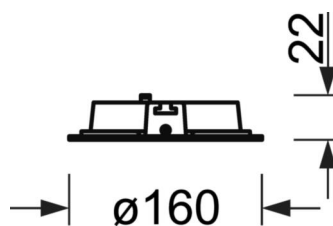

встраиваемые даунлайты - рассеиватель опаловый - прямой широконаправленный свет

Корпус из алюминия, отлитого под давлением, лакировка для эффективного пассивного охлаждения, с крепежными пружинами для установки и сборки без инструментов, подходит для потолков толщиной 10-20мм. Цвет корпуса белый стандартный для электротехники RAL 9016; Прямой, мягкий широкий свет через опаловый рассеиватель; Встроенный светодиодный драйвер (заменяемый) соединен проводкой со светильником до эксплуатационной готовности. Подключение к сети через присоединительный провод длиной 1,0м, 2x0,75мм².

Оптика

Оснастка	LED, цветопередача/оттенок света CRI ≥ 80 / 3000K
Допуск для координаты цветности (MacAdam)	3SDCM
Фотобиологическая безопасность (светильник)	RG0
Номинальный световой поток	1638lm
Срок службы LED	60000h L80/B50 (Tq 25°C), 100000h L70/B50 (Tq 25°C), 50000h L80/B50 (Tq 35°C)
светоотдача светильников	96lm/W
Угол излучения	110°
UGR поп./вдоль	29.5 / 29.5

Механика

цвет корпуса	белый стандартный для электротехники RAL 9016
размеры (LxWxH/DxH)	160mm x 22mm
Глубина	22mm
Потолочная система	потолки с вырезами (AD)
вырез в потолке (ДхШ/диам.)	145mm
глубина встройки	52mm [AD]
вес (нетто)	0.45kg
Вид монтажа	настенная установка отдельных светильников

DEEP-LINK

<https://www.regiolux.de/ru/article/37732114140>

Ссылка	LED 1600lm 830
ηLB	100 %
Φ ↓/↑	100 % / 0 %
UGR поп./вдоль	29.5 / 29.5

размеры

H	22 mm	Высота
D	160 mm	Диаметр
T	22 mm	Глубина
DA	145 mm	Сечение, диаметр
DS min	10 mm	Минимальная толщина потолка
DS max	20 mm	Максимальная толщина потолка
Et(AD)	52 mm	Минимальное расстояние от потолка (потолки с вырезом)
KL	103 mm	Длина головки светильника или коробки балласта
KB	43 mm	Ширина головки светильника или коробки балласта
KH	29 mm	Высота головки светильника или коробки балласта