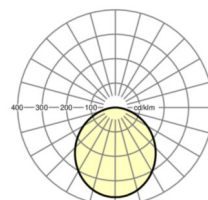

Оптика

Оснастка	LED, цветопередача/оттенок света CRI ≥ 80 / 3000K
Допуск для координаты цветности (MacAdam)	3SDCM
Фотобиологическая безопасность (светильник)	RG0
Номинальный световой поток	1638lm
Срок службы LED	60000h L80/B50 (Tq 25°C), 100000h L70/B50 (Tq 25°C), 50000h L80/B50 (Tq 35°C)
светоотдача светильников	96lm/W
Угол излучения	110°
UGR поп./вдоль	29.5 / 29.5

Механика

цвет корпуса	белый стандартный для электротехники RAL 9016
размеры (LxWxH/DxH)	160mm x 22mm
Глубина	22mm
Потолочная система	потолки с вырезами (AD)
вырез в потолке (ДхШ/диам.)	145mm
глубина встройки	52mm [AD]
вес (нетто)	0.45kg
Вид монтажа	настенная установка отдельных светильников

DEEP-LINK

<https://www.regiolux.de/ru/article/37732114140>

Ссылка	LED 1600lm 830
ηLB	100 %
Φ ↓/↑	100 % / 0 %
UGR поп./вдоль	29.5 / 29.5

размеры

H	22 mm	Высота
D	160 mm	Диаметр
T	22 mm	Глубина
DA	145 mm	Сечение, диаметр
DS min	10 mm	Минимальная толщина потолка
DS max	20 mm	Максимальная толщина потолка
Et(AD)	52 mm	Минимальное расстояние от потолка (потолки с вырезом)
KL	103 mm	Длина головки светильника или коробки балласта
KB	43 mm	Ширина головки светильника или коробки балласта
KH	29 mm	Высота головки светильника или коробки балласта